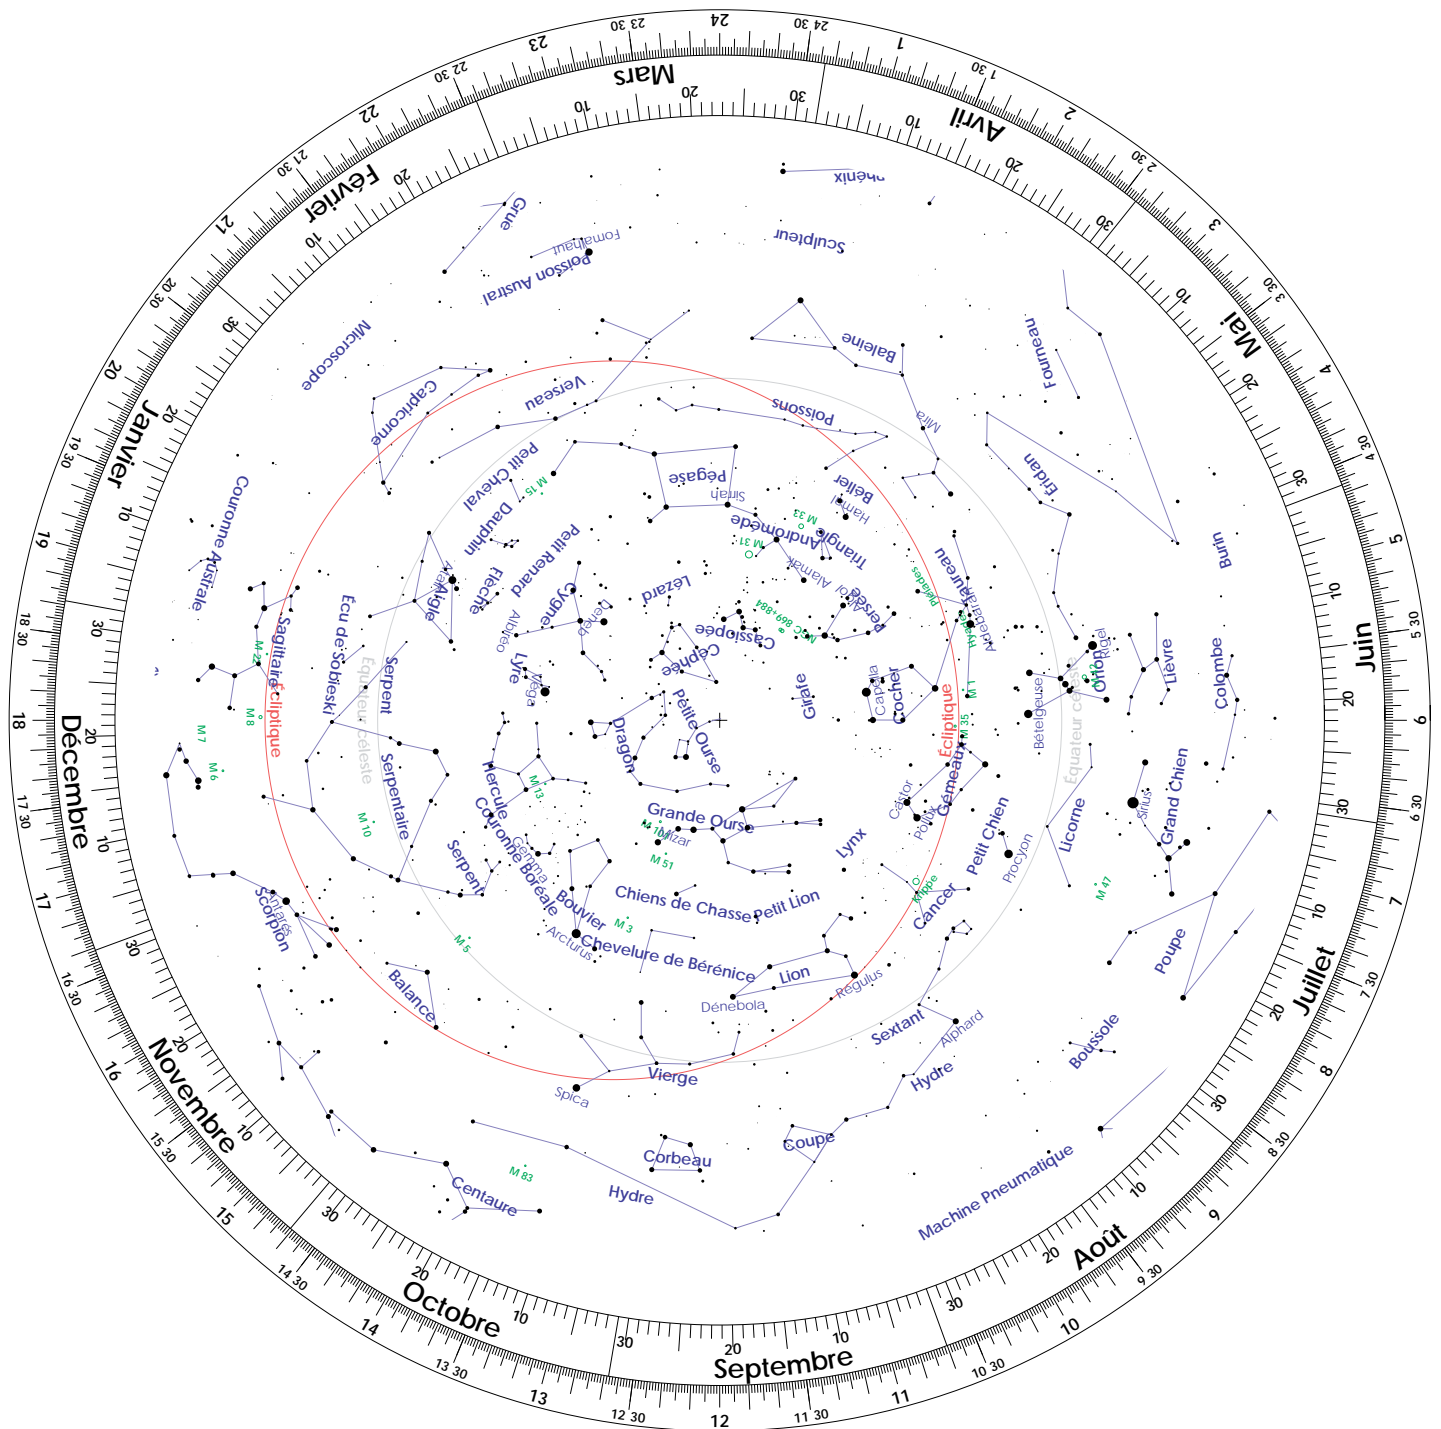

Carte céleste

Cercle horaire et Horizon pour 45° 00' NORD .

© by Michael Uhlemann, 11.4.1997; Modified by Alain DÖRING/www.astrosurf.com/astrolynx

Carte céleste pour 45° 00' NORD .

© by Michael Uhlemann, 11.4.1997; Modified by Alain DÖRING/www.astrosurf.com/astrolynx